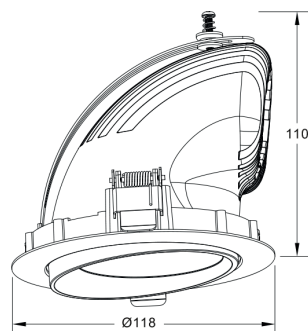

MODEL	REFERENCE	LM OUTPUT	CRI / CCT	BEAM	DIMMING
MINI BFD FLEX WHITE MINI BFD FLEX BLACK	A6143W A6143B	1.300 lm	827 - 830 - 840 - V830	20° 39°	ND / PD A / D
		2.000 lm	927 - 930 - 940 - V930 - BT - F+