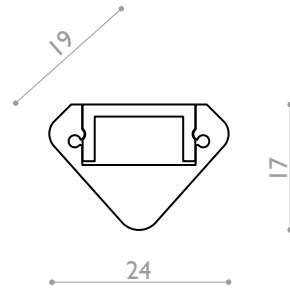

TRIO

Corner profile with optics
Profil d'angle avec optiques

A3967

Puissance maxi Power max
26 w/m

Dimensions Dimensions
24 x 17 mm (base 19mm)

Longueur maximale Max.length
3000 mm

Température d'utilisation Ambient temp.
- 10°C / + 40°C