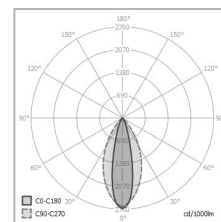

Dimming

No dimming
Dali
Dmx
Dimming 0-10V
Phase Dimming Digital

HF
DALI
DMX
D10
PHD

A3962H.F30
Optic Frost 30°