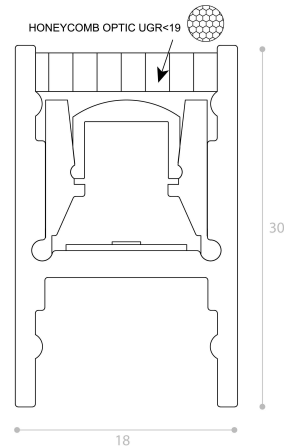

COBE HONEYCOMB

Profile with honeycomb and optics
Profil aluminium avec nid abeille et optiques

A3962H

Puissance maxi Power max
30 w/m

Dimensions Dimensions
30 x 18 mm

Longueur maximale Max.length
3000 mm

Température d'utilisation Ambient temp.
- 10°C / + 40°C