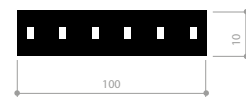

A4106.23.96.IP20.DALI

Power & number led/m

23 w/m & 96 led/m
15 w/m & 60 led/m

23.96
15.60

IP Rating

IP 20
IP 54
IP 65 R

IP20
IP54
IP65

Dimming

Dali
Dmx
Dimming I to 10VDC

DALI
DMX
D10