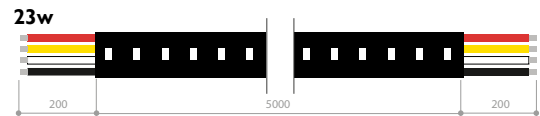

RGB

RGB strip with latest Monochip LED generation
Ruban monochip RGB de dernière génération
A4106

Couleur Color

■ R 620/625 nm | ■ G 520/525 nm | ■ B 465/470 nm

Puissance lumineuse Luminous output
8/10 lm/led

Puissance & nombre de led Power & number of Led
23 w/m & 96 leds/m | 15 w/m & 60 leds/m

Coupe Cut
62.5 mm (23w) | 100 mm (15w)

Dimensions Dimensions
5000 x 10 x 2 mm

Température d'utilisation Ambient temp.
- 10°C / + 40°C

Tension d'alimentation Input voltage
3x24 Vdc

A4106.23.96.IP20.DALI

Power & number led/m

23 w/m & 96 led/m
15 w/m & 60 led/m

23.96
15.60

IP Rating

IP 20
IP 54
IP 65 R

IP20
IP54
IP65