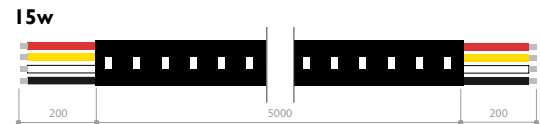

A4106.23.96.IP20.DALI

Power & number led/m

23 w/m & 96 led/m
15 w/m & 60 led/m

23.96
15.60

IP Rating

IP 20
IP 54
IP 65 R

IP20
IP54
IP65

Dimming

Dali
Dmx
Dimming I to 10VDC

DALI
DMX
D10