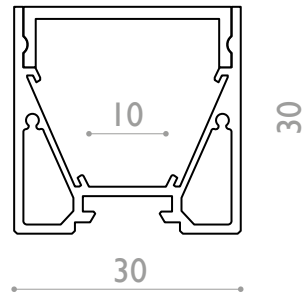

ALPHA

Profile with optics
Profil aluminium avec optiques

A397I

Puissance maxi	Power max
	40 w/m
Dimensions	Dimensions
	30 x 30 mm
Longueur maximale	Max.length
	3000 mm
Température d'utilisation	Ambiant temp.
	- 10°C / + 40°C

A397I.P14
Profil asymetric 14°

A397I.PSY
Profil symmetric

A397I.CLP
Clips plastic

A397I.KSU
Kit suspension (x2)